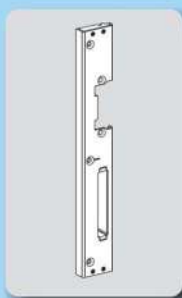

Se foloseste pentru electromagnet.