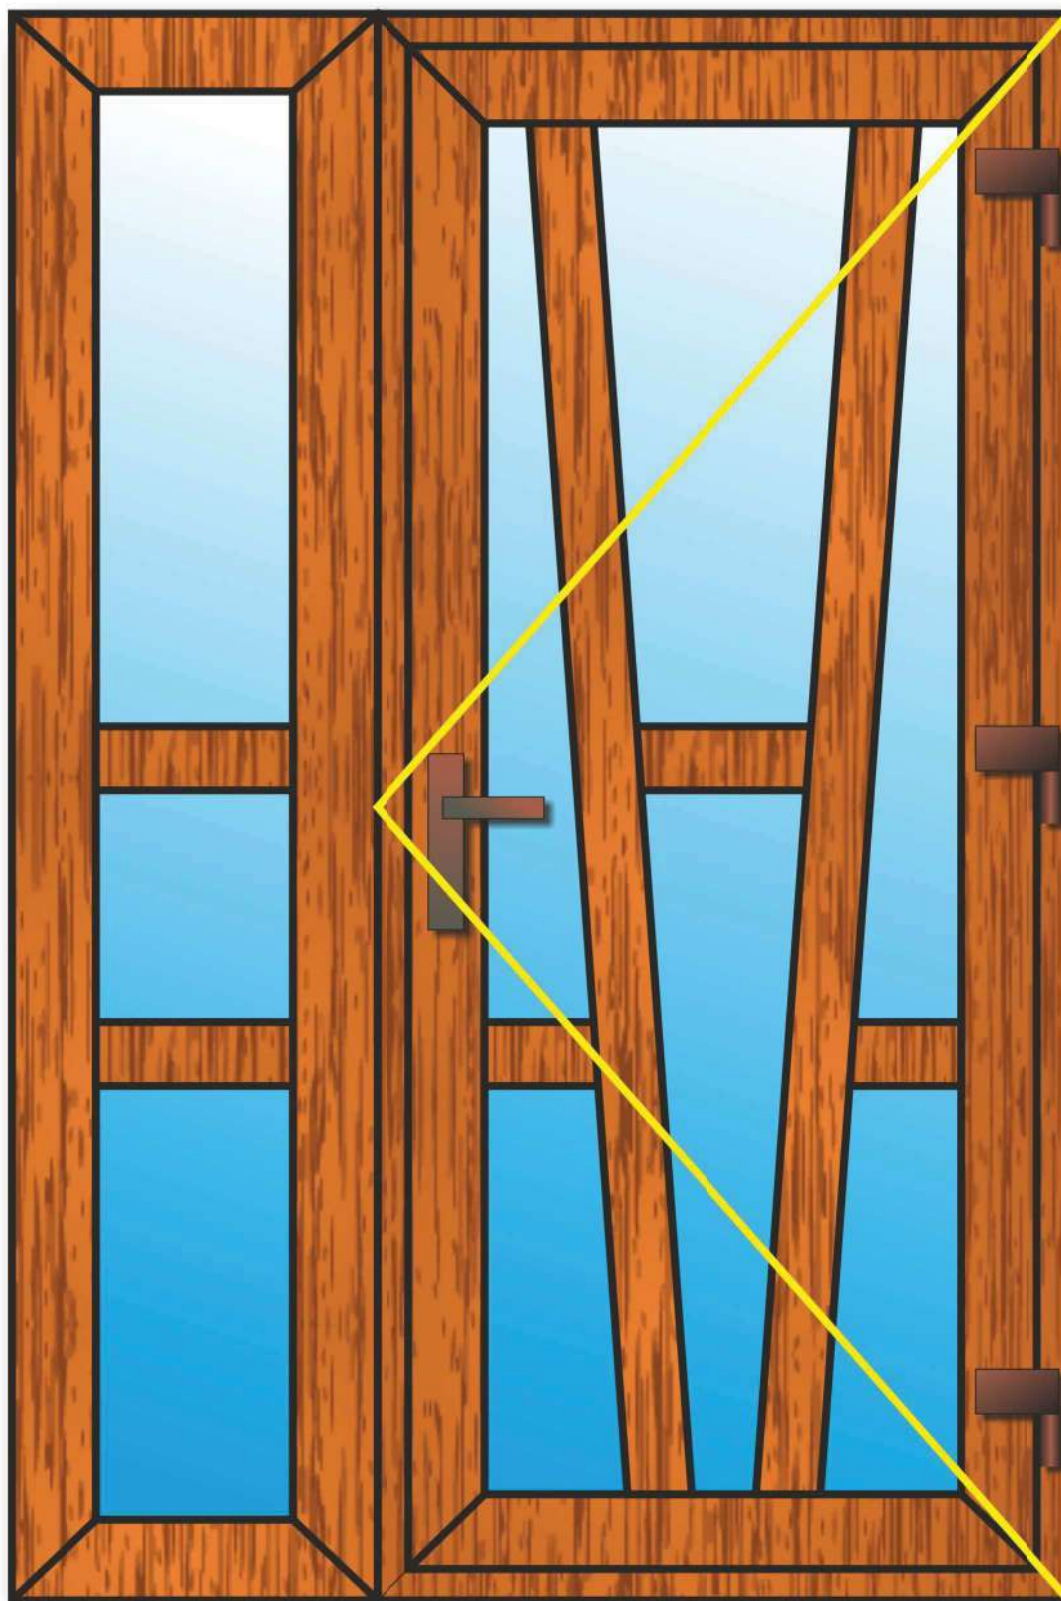

Model: **Destiny**