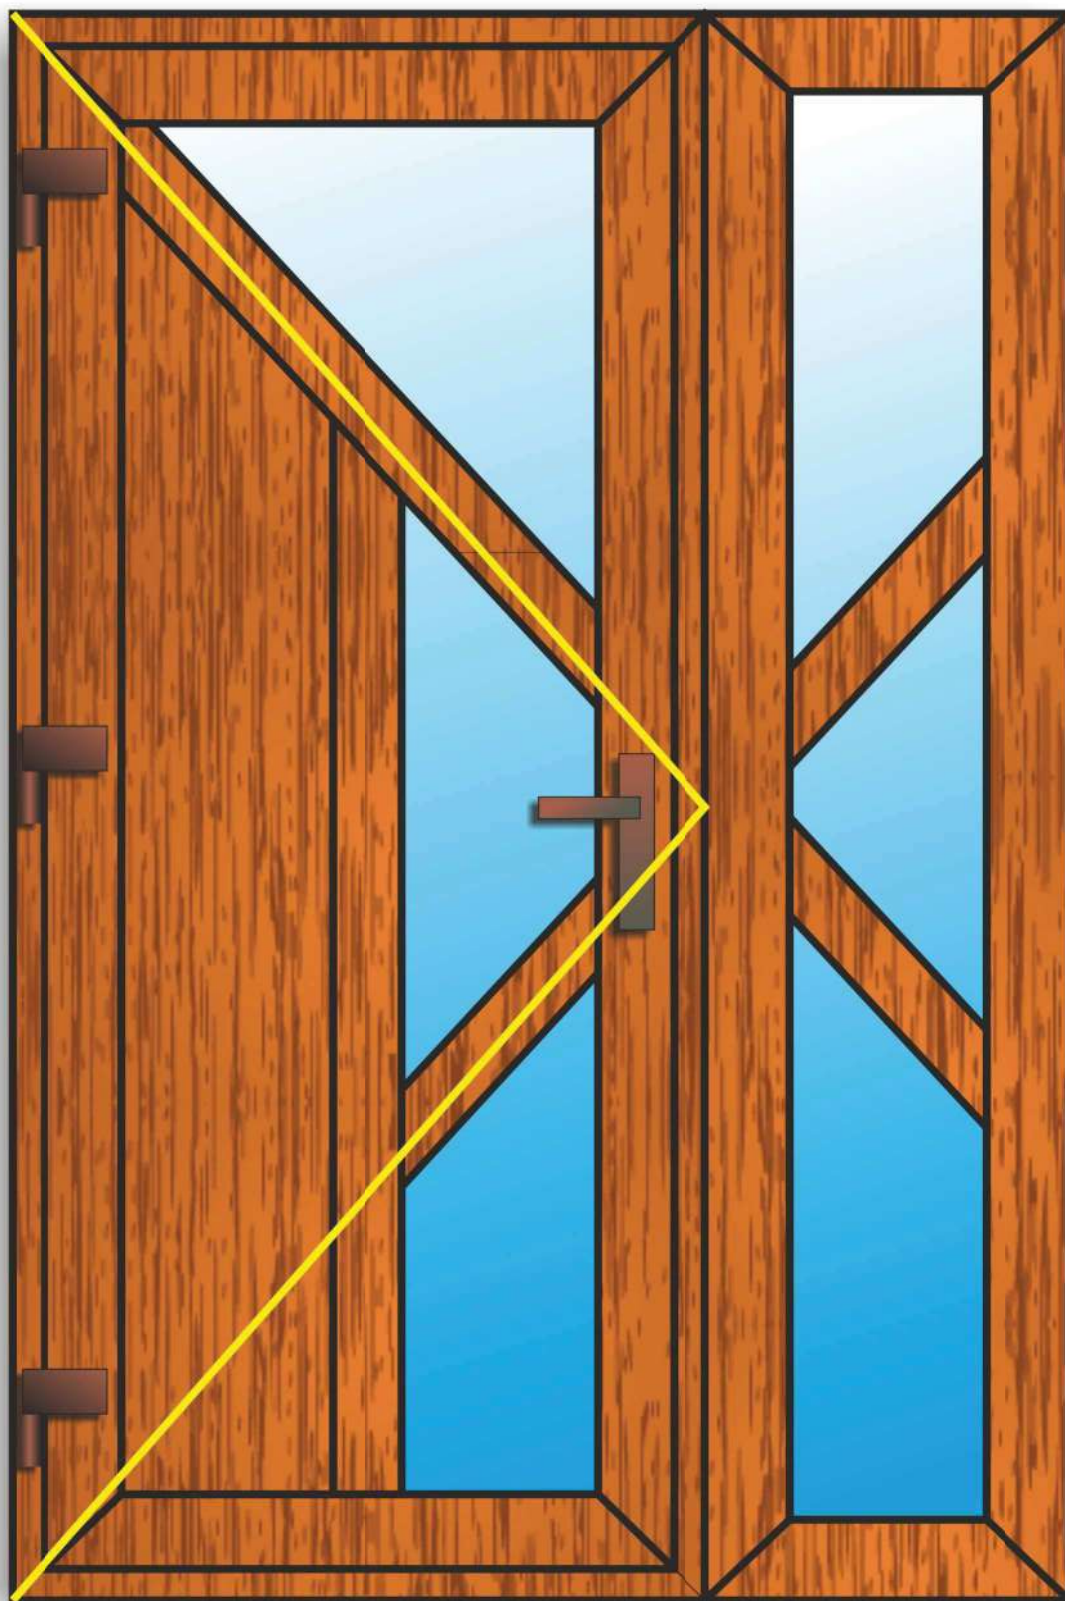

Model: Xenia