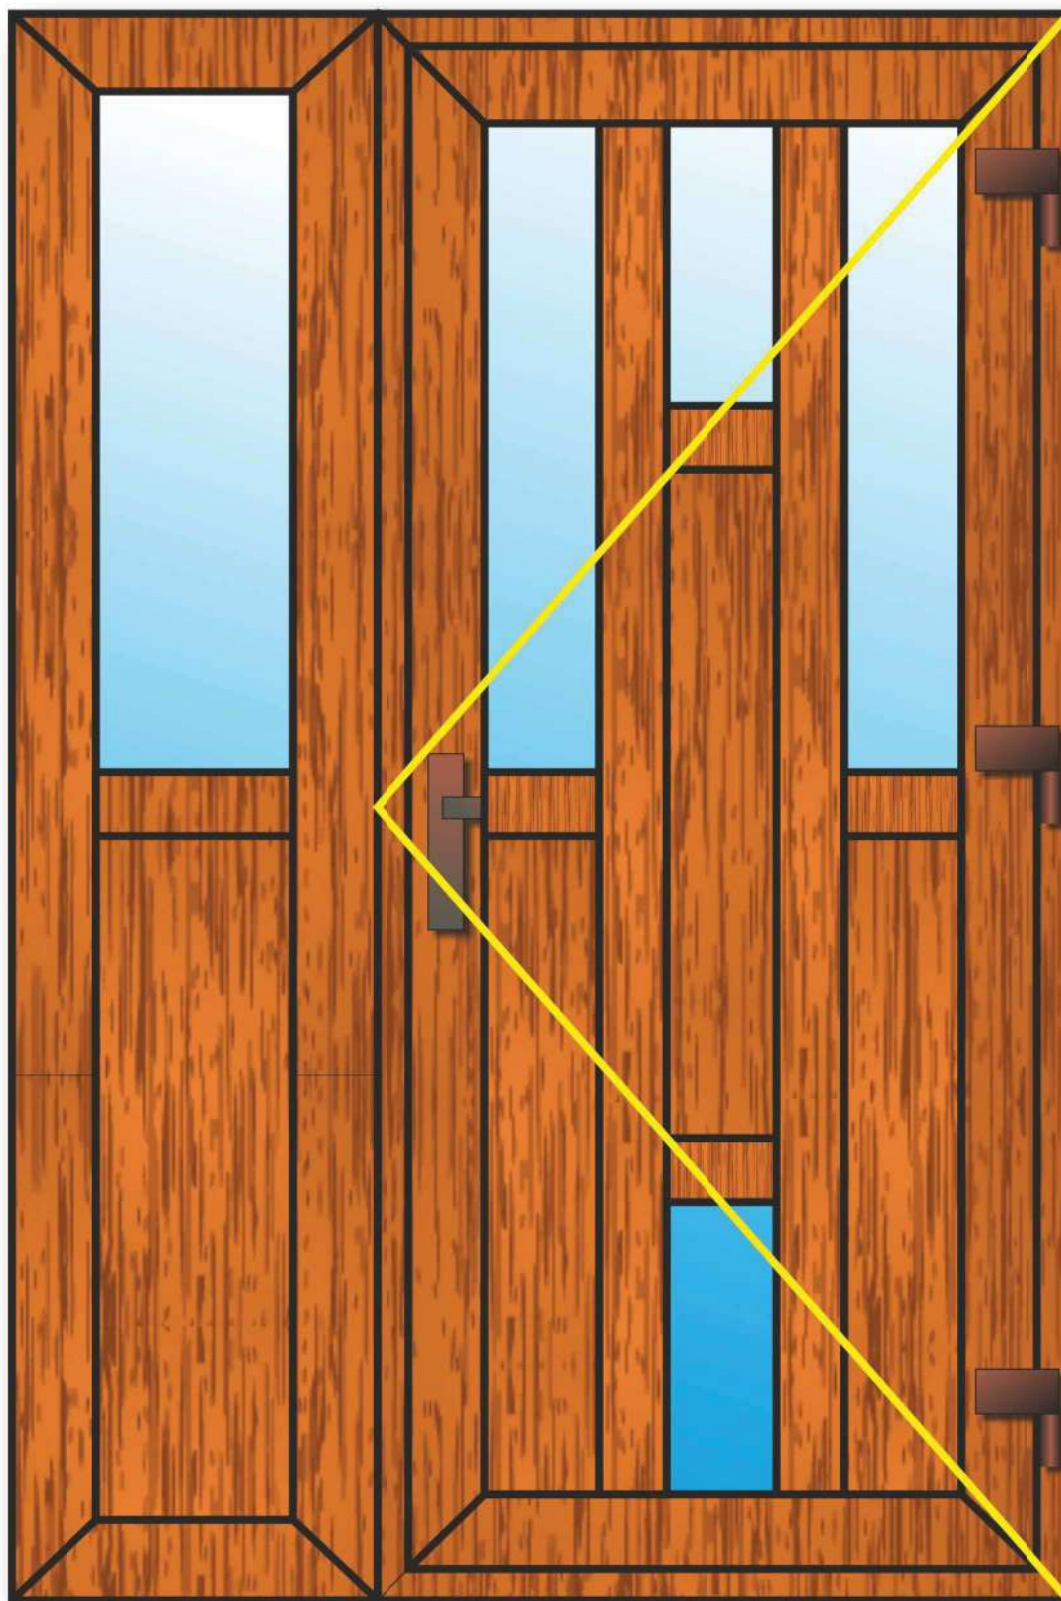

Model: Atlanta II