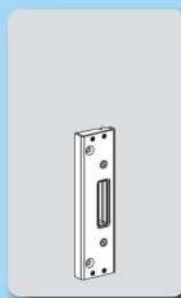

CILINDRU CU BUTON

- System 6 Stift, 240.000 combinatii;
- Conform standard EN 1303, Class 5;
- Livrat cu 3 chei;
- Surub fixare M5 x 60 inclus;
- Chei din alama;
- Carcasa: alama sau nichel mat.

OPOZANTI

Se foloseste pentru toate tipurile de broaste.

Se foloseste pentru electromagnet.

Se foloseste pentru broasca automatica

Se foloseste pentru broasca cu bolt si carlig

BROASCA USA

**STANDARD 25/92
STANDARD 35/92**