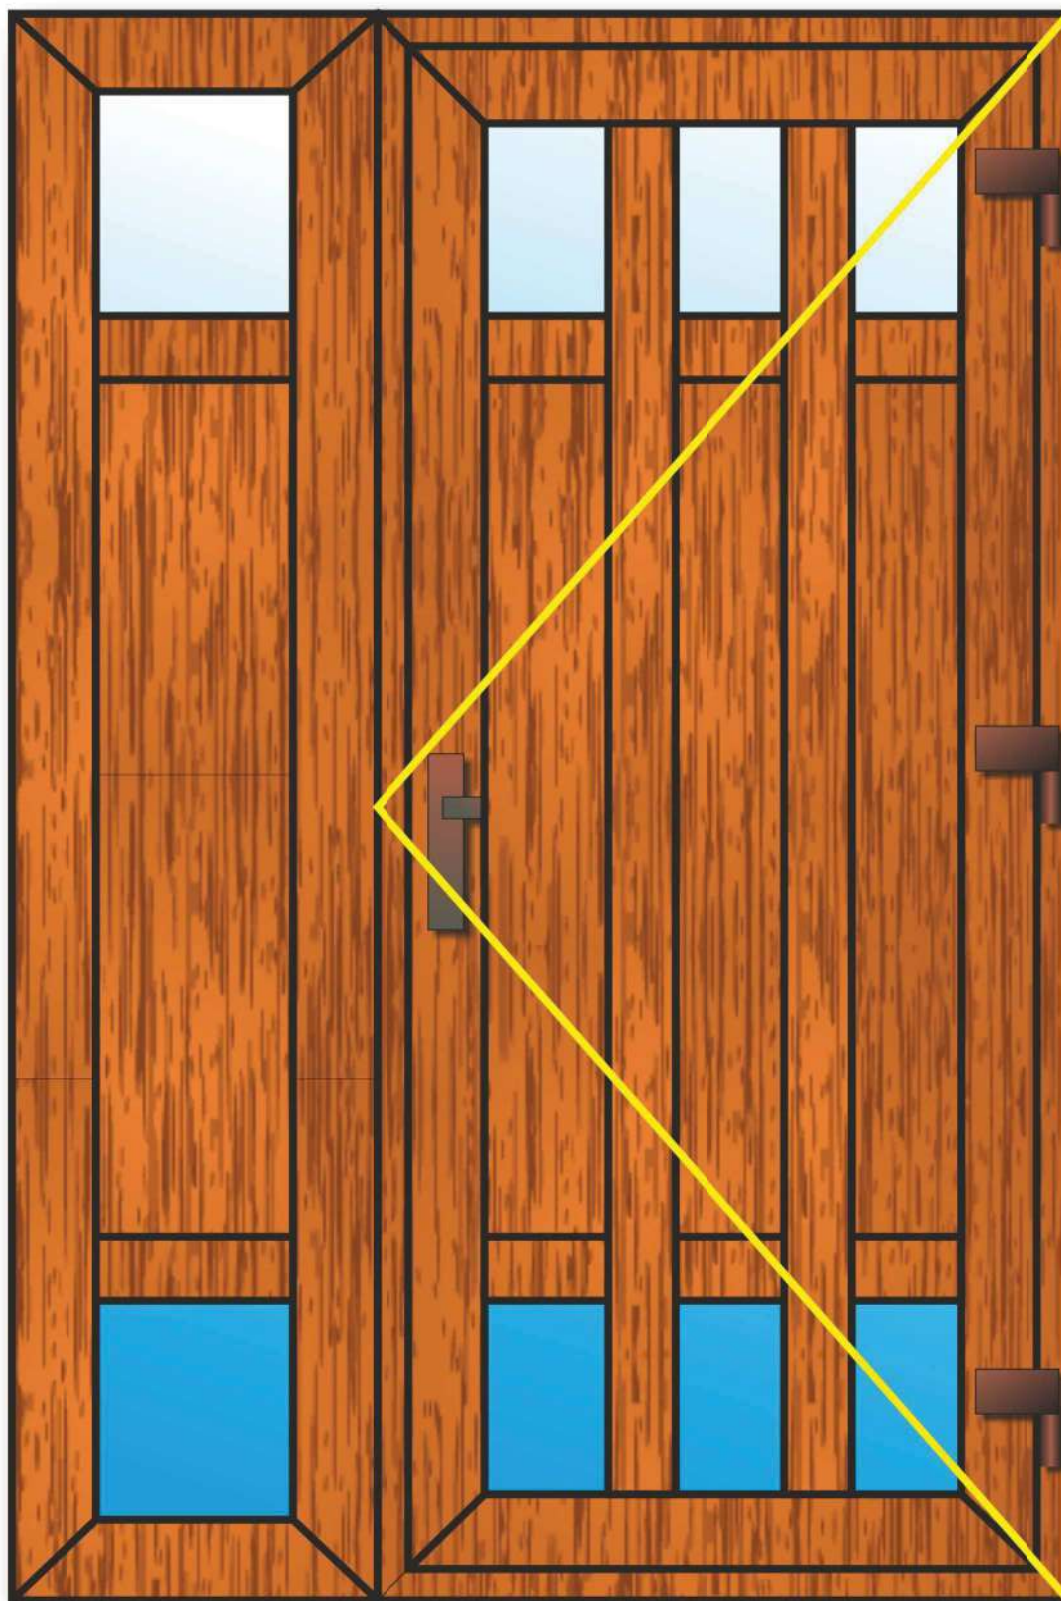

Model: Sandra II