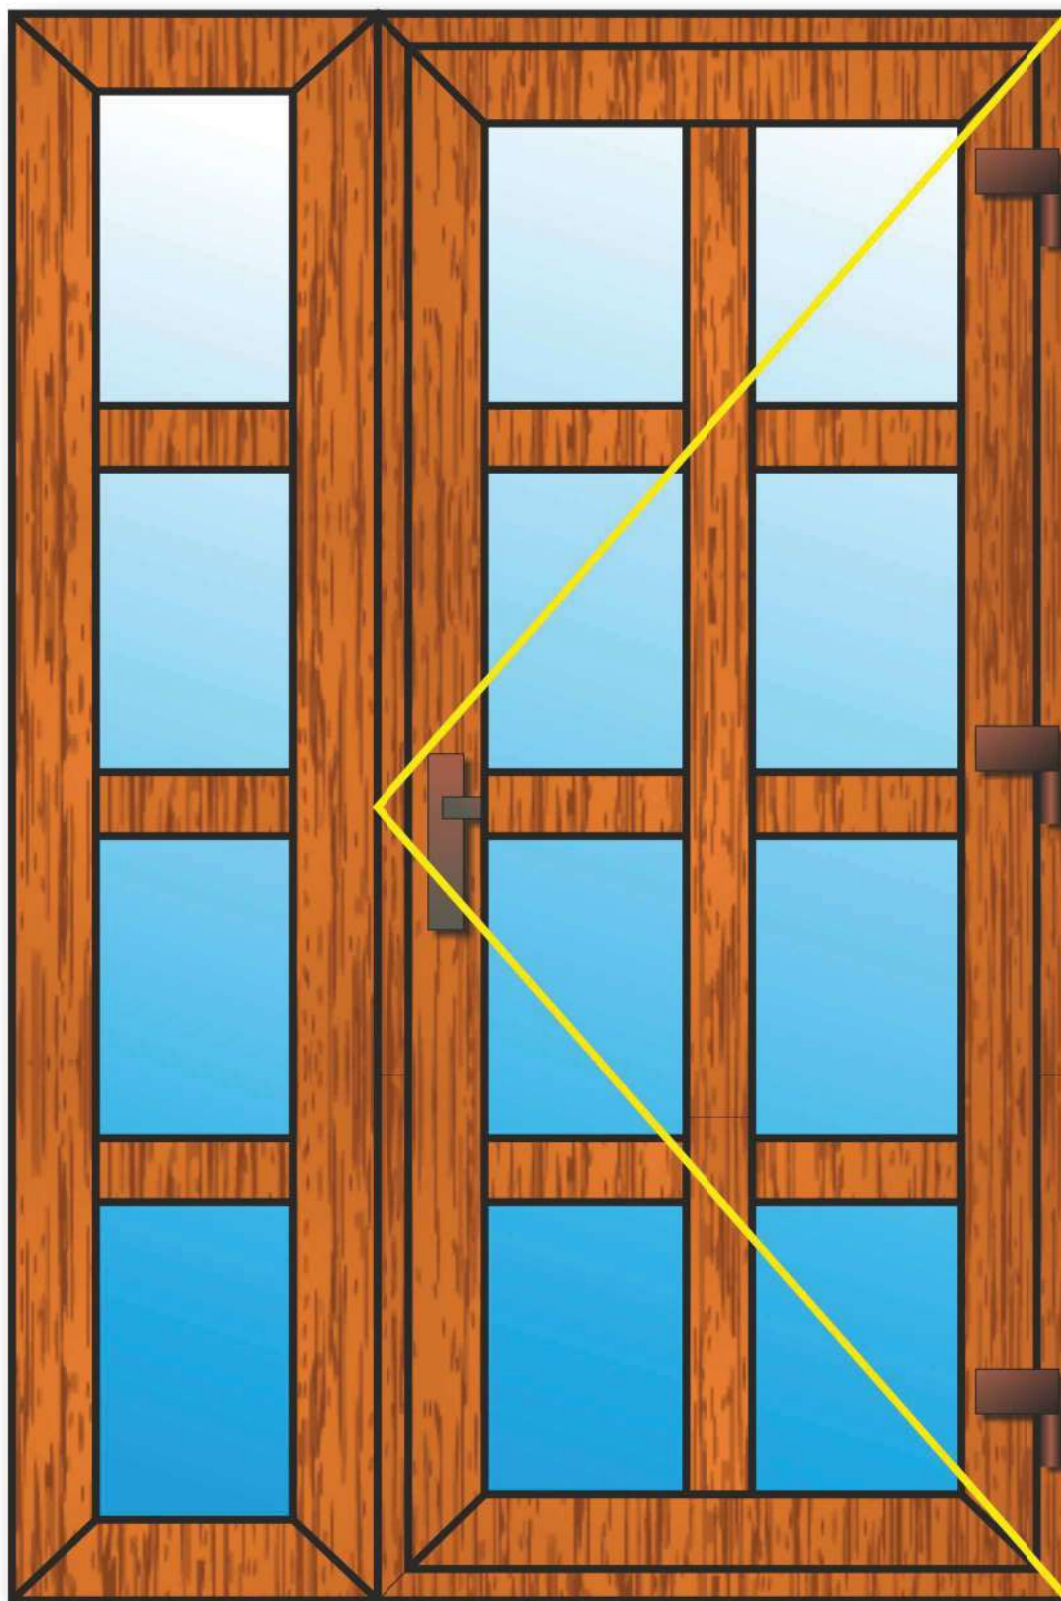

Model: Rocada