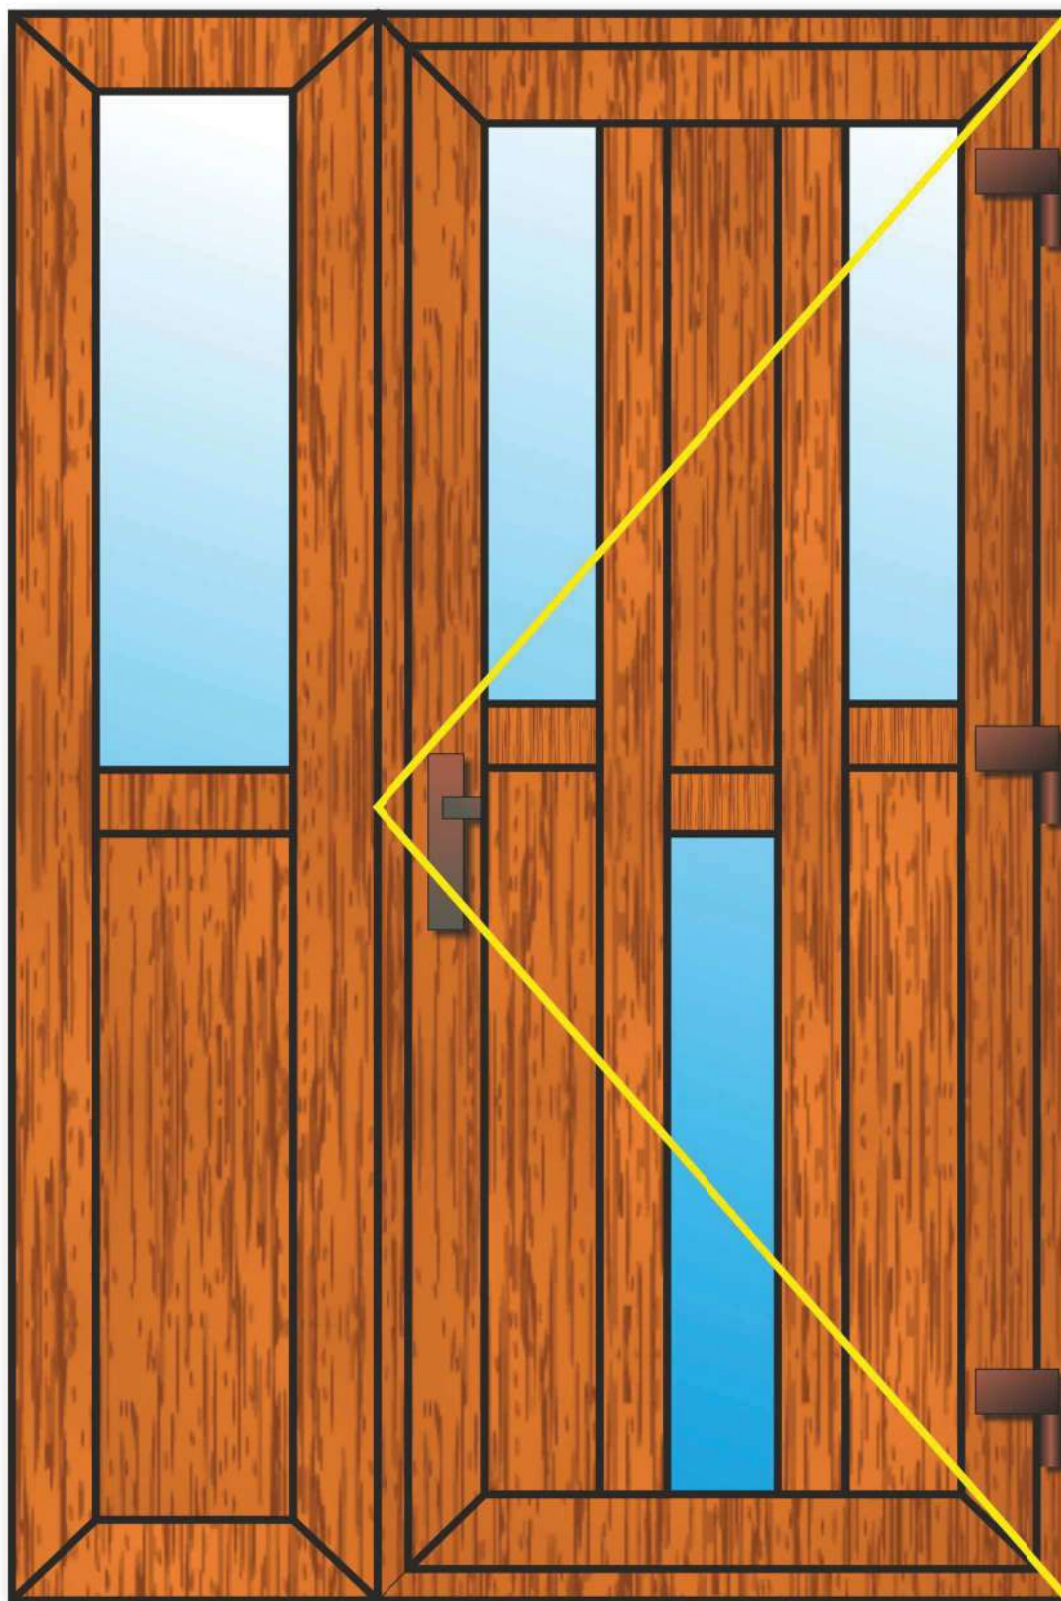

Model: Liana II